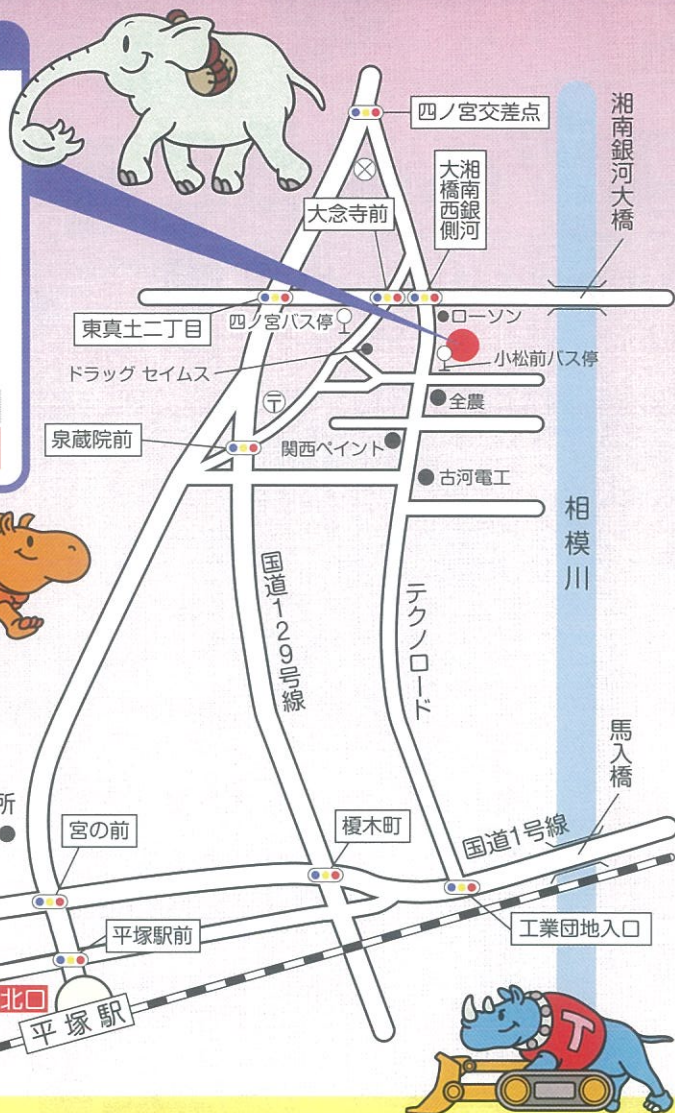

ご案内

無料直行バス発着場所

コマツ湘南工場

正門入口
(徒歩・自転車専用)

ステージ

東門入口

無料直行バス発着場所
(東八幡工業団地バス停)

平塚駅 北口 無料直行バスのりば

12番バスのりばは
ロータリー内を横断せず
地下通路をご利用ください。

平塚駅 北口
12番バスのりば

ここから地下通路へ
平塚駅 北口

お願い

- 無料直行バスまたは公共交通機関をご利用ください。
- 路上駐車は近隣にお住いの方々のご迷惑になりますので、ご遠慮ください。
- 飲酒運転は絶対にしないでください。
- 9:45以前の入場はご遠慮ください。
- 天候や出演者等の都合により、一部イベント内容を変更する場合があります。各イベントの具体的内容・開始時刻・会場内案内図等は、当日会場にてご確認ください。
- 喫煙は、会場内の指定された場所にてお願いします。
- 会場内立入禁止エリアへの立ち入りはご遠慮ください。
- ペットの同伴はご遠慮ください。
- 構内では、走らないでください。

【ご参考】

■神奈中路線バス(有料)

- 片道 大人210円(IC運賃206円) 小人110円(IC運賃103円)
- 東八幡工業団地行き 平塚駅北口9番線→小松前下車
- 平塚駅北口行き 小松前→平塚駅行き
- 片道 大人190円(IC運賃186円) 小人100円(IC運賃93円)
- 本厚木駅南口行き 平塚駅北口6番線→四ノ宮下車(※)
- 平塚駅北口行き 四ノ宮(※)→平塚駅行き
- 田村庫庫行き 平塚駅北口5番線→四ノ宮下車(※) (※)四ノ宮バス停より会場まで徒歩約8分