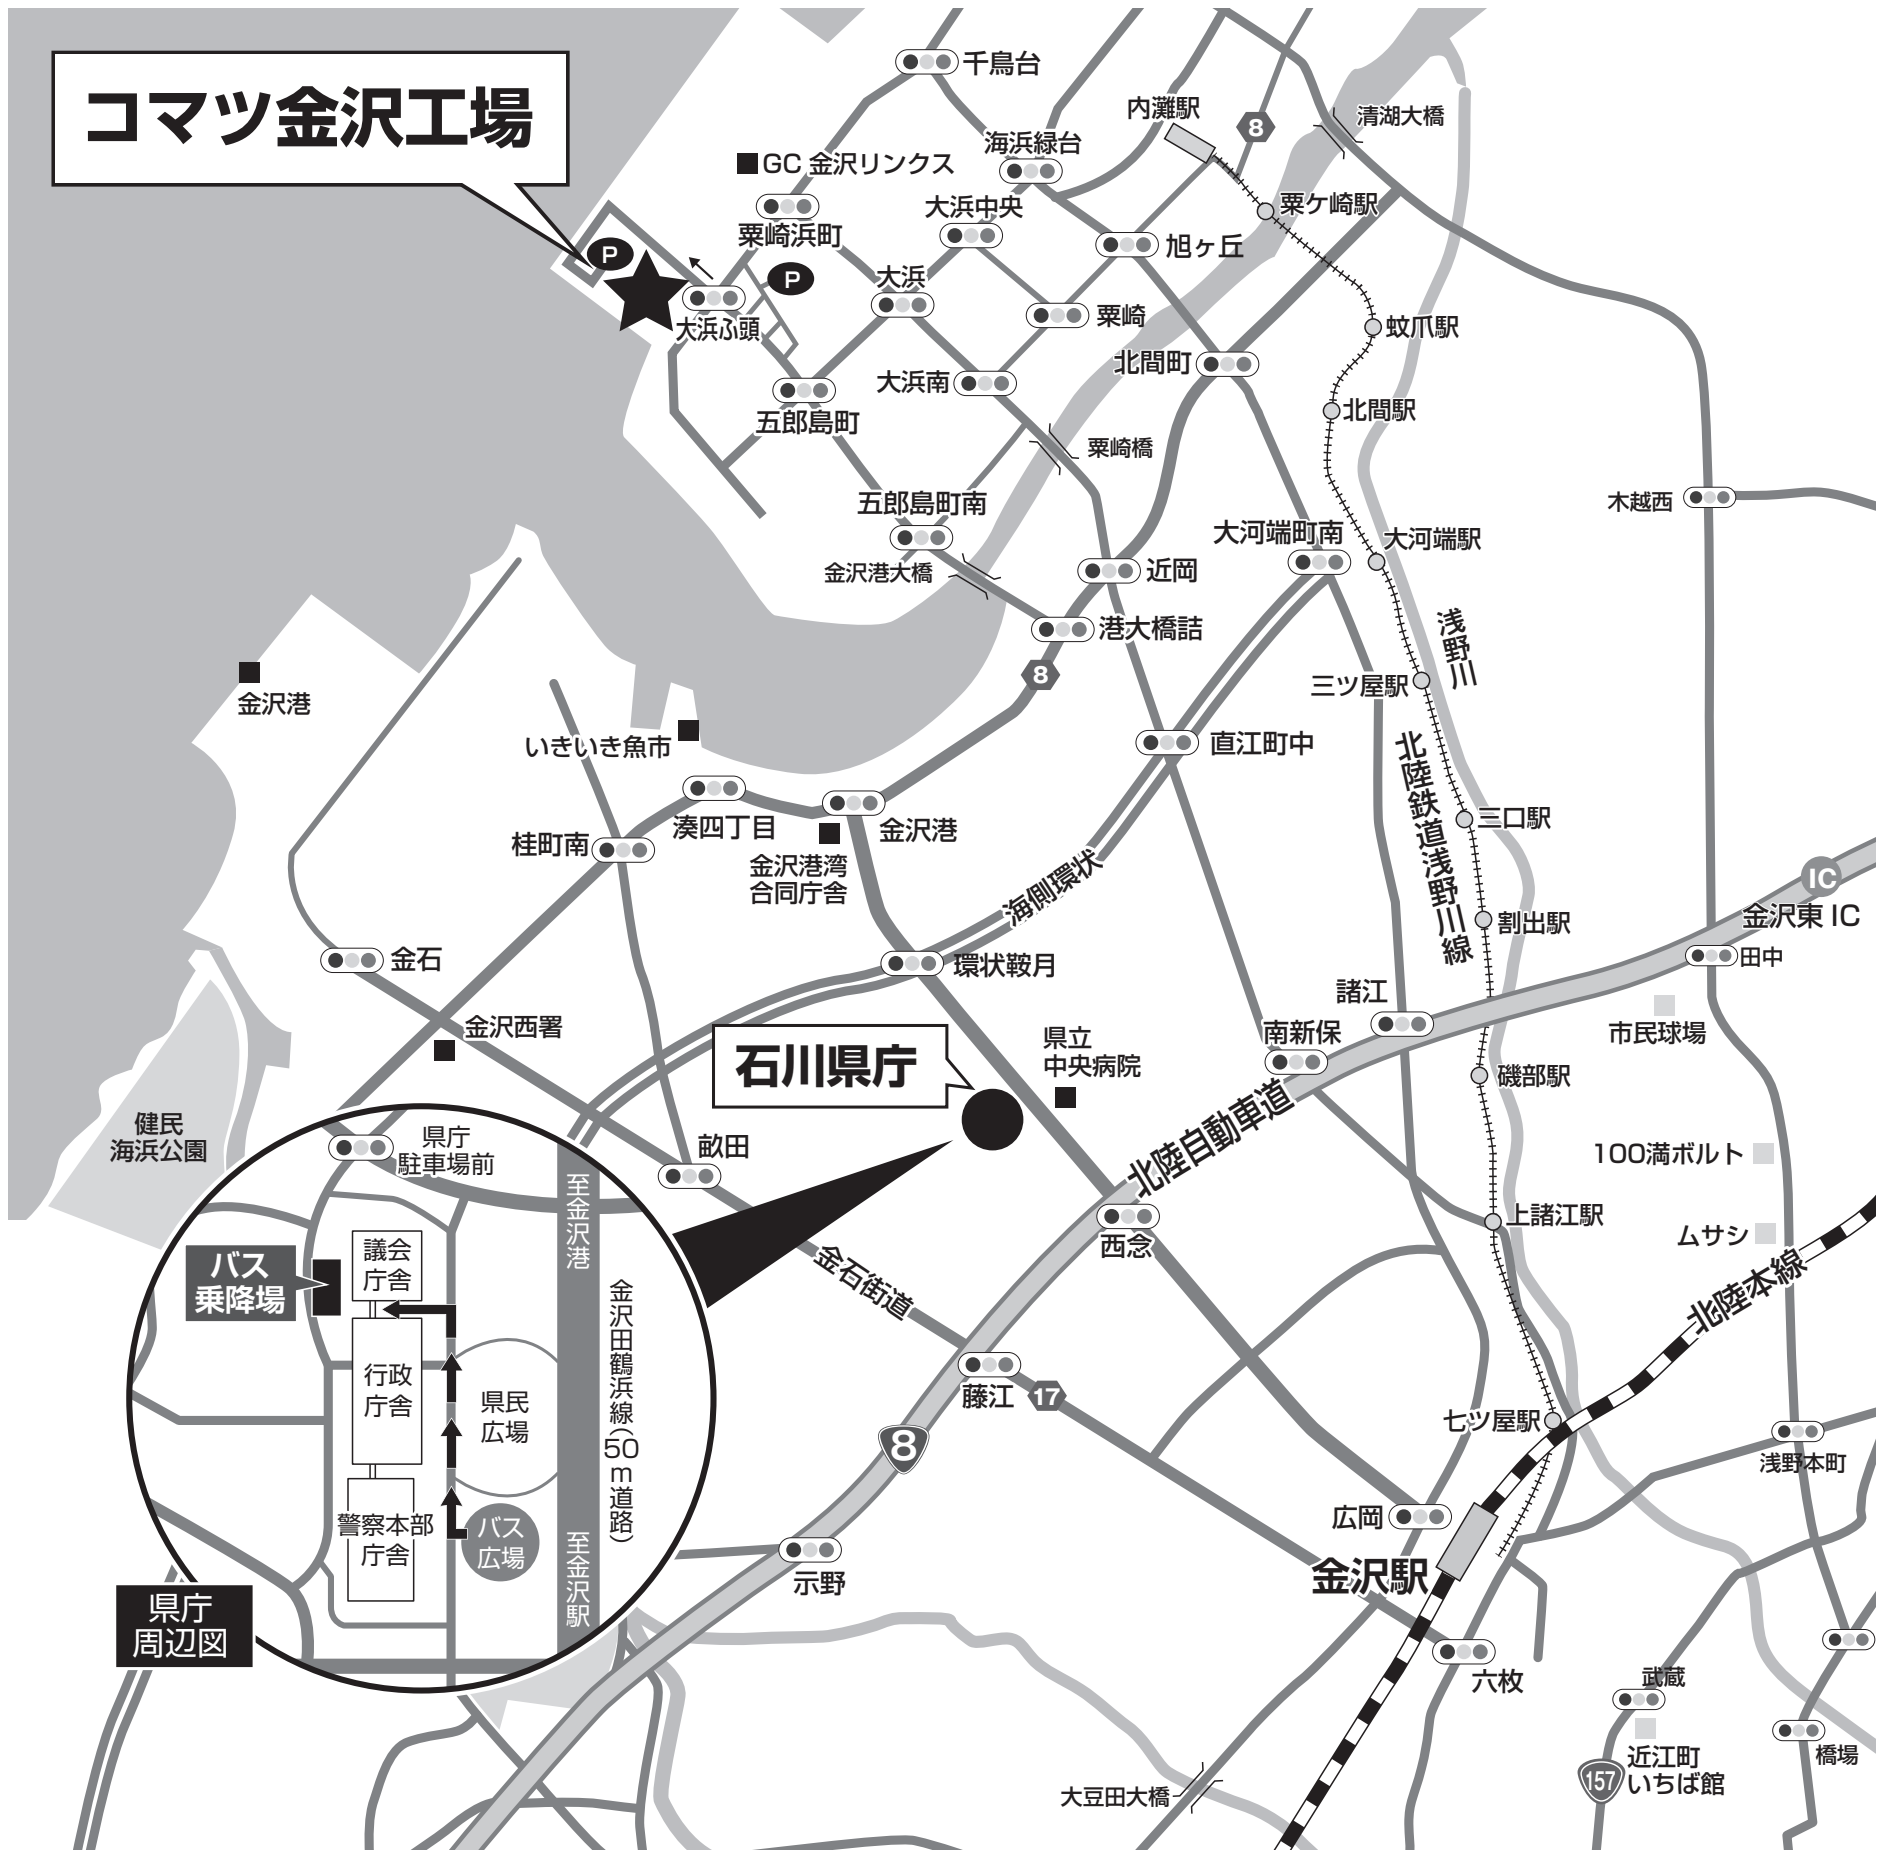

シャトルバスのご案内

コマツ金沢工場の駐車場のスペースには限りがございますので、当日は県庁からのシャトルバスのご利用をお願いいたします。

8/26(土)は、工場近隣の皆様方には、ご迷惑をおかけいたしますが、どうかご協力をお願い申し上げます。

バス運行時間

行き	県庁発
	9:30~ (最終15:30)
帰り	県庁行
	~16:10

コマツ金沢工場

公共交通機関をご利用下さい。

当日は県庁からシャトルバスが随時運行しております。