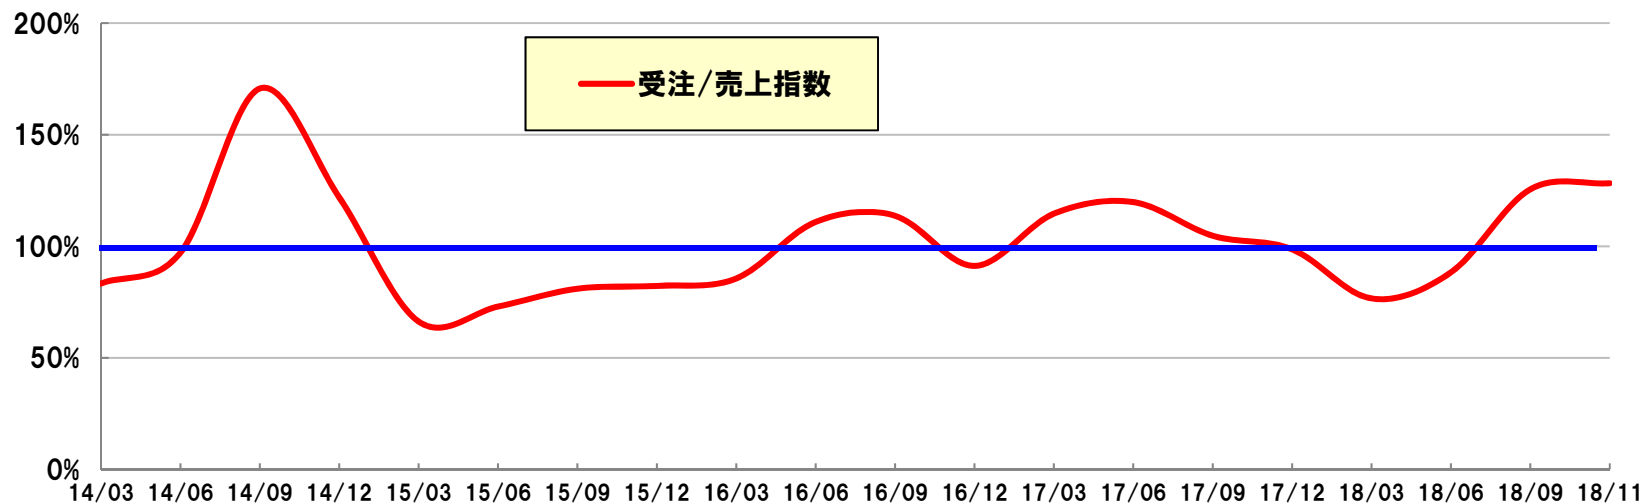

産業機械 受注／売上指数(6ヶ月)

コマツ産機

6ヶ月平均受注額 / 6ヶ月平均出荷額

コマツNTC
(除くワイヤーソー)