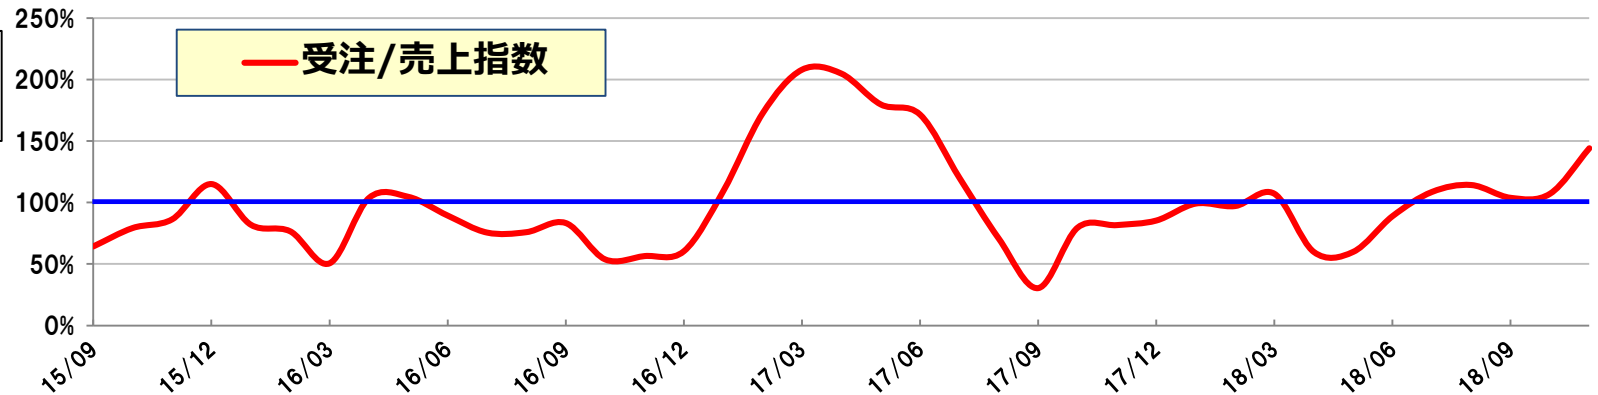

鉱山機械(本体) 受注/売上指数(6ヶ月)

6ヶ月平均受注額 / 6ヶ月平均出荷額

鉦山機械(本体) 受注/売上指数(6ヶ月)

6ヶ月平均受注額 / 6ヶ月平均出荷額

KMC <露天掘り>

ロープショベル
ブラストホールドリル
ドラグライン他

KMC <坑内掘り>

コンティニュースマイナ
シアラ
ロードホールダンプ
ドリルジャンボ他