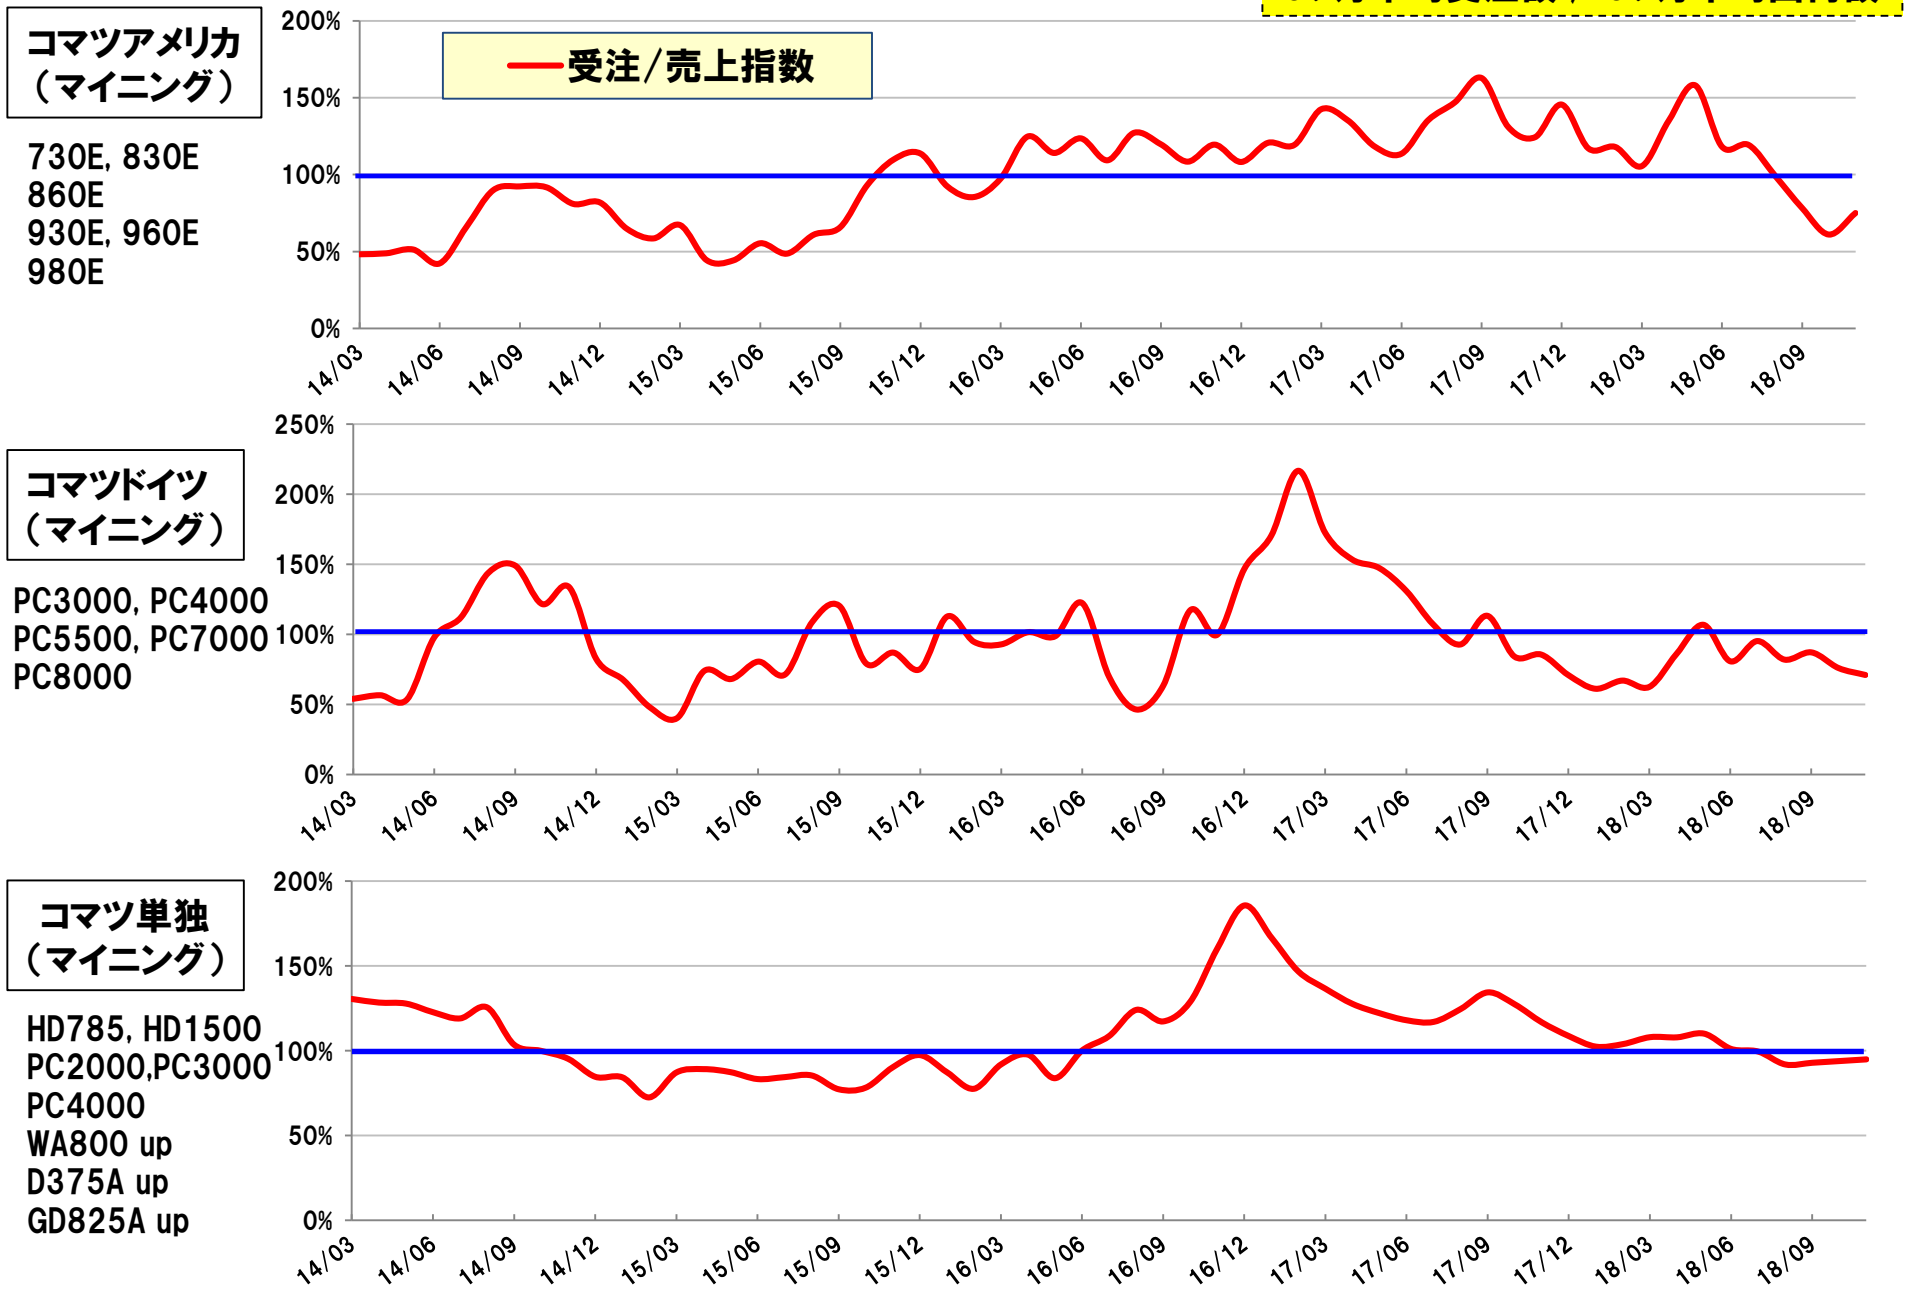

鉱山機械(本体) 受注/売上指数(6ヶ月)

6ヶ月平均受注額 / 6ヶ月平均出荷額

鉦山機械(本体) 受注/売上指数(6ヶ月)

6ヶ月平均受注額 / 6ヶ月平均出荷額

KMC <露天掘り>

ロープショベル
ブラストホールドリル
ドラグライン他

KMC <坑内掘り>

コンティニュースマイナ
シアラ
ロードホールダンプ
ドリルジャンボ他