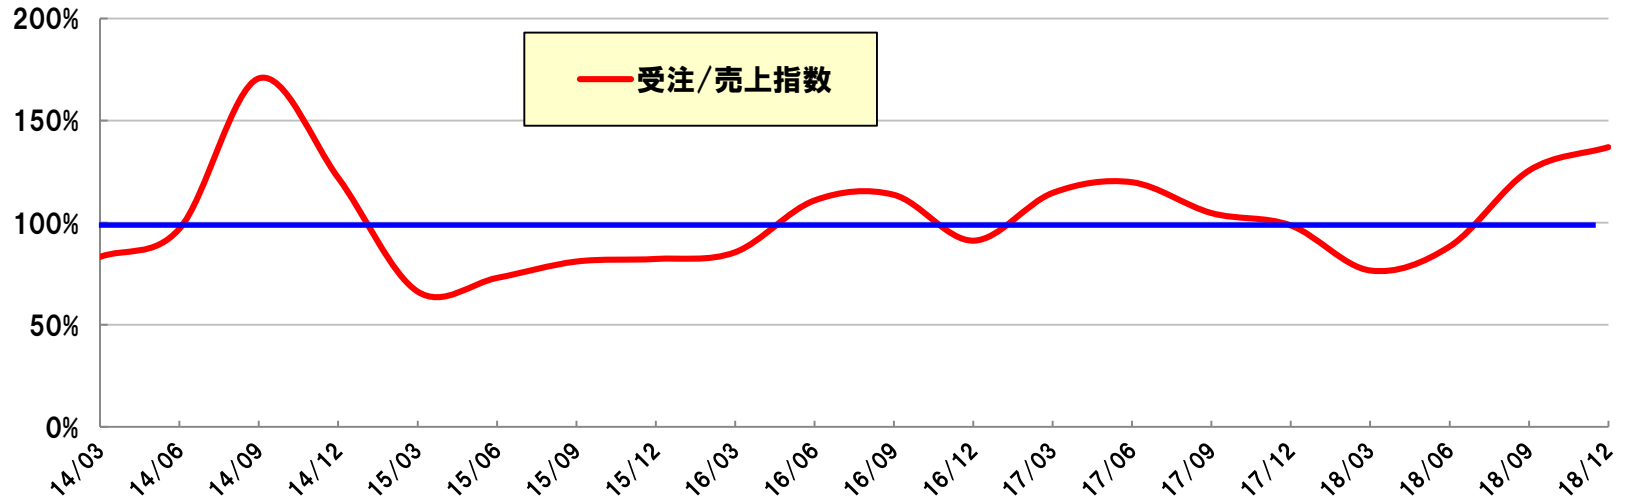

産業機械 受注／売上指数(6ヶ月)

コマツ産機

6ヶ月平均受注額 / 6ヶ月平均出荷額

コマツNTC
(除くワイヤーソー)