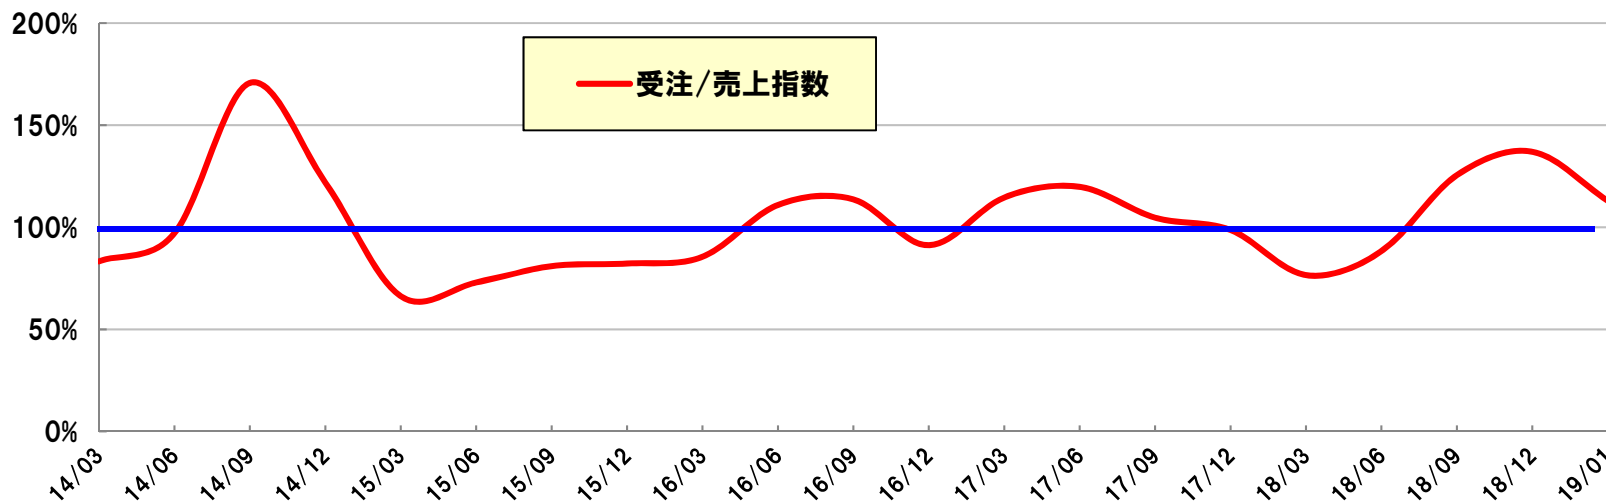

産業機械 受注／売上指数(6ヶ月)

コマツ産機

6ヶ月平均受注額 / 6ヶ月平均出荷額

コマツNTC
(除くワイヤーソー)