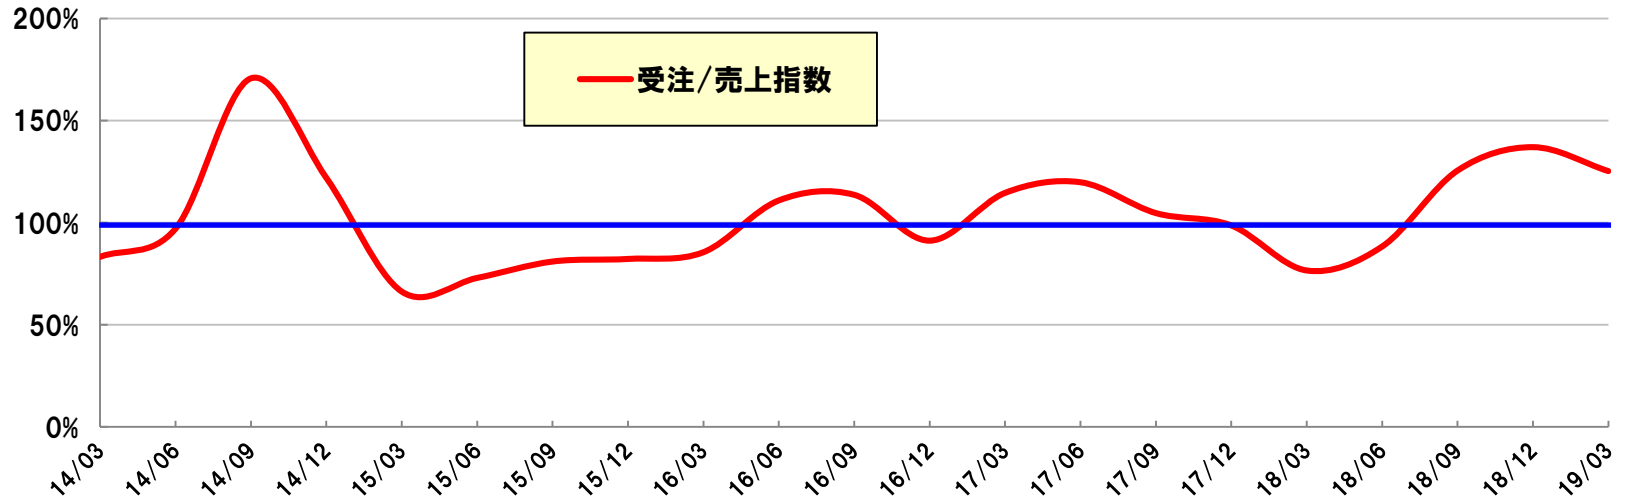

産業機械 受注／売上指数(6ヶ月)

コマツ産機

6ヶ月平均受注額 / 6ヶ月平均出荷額

コマツNTC
(除くワイヤーソー)