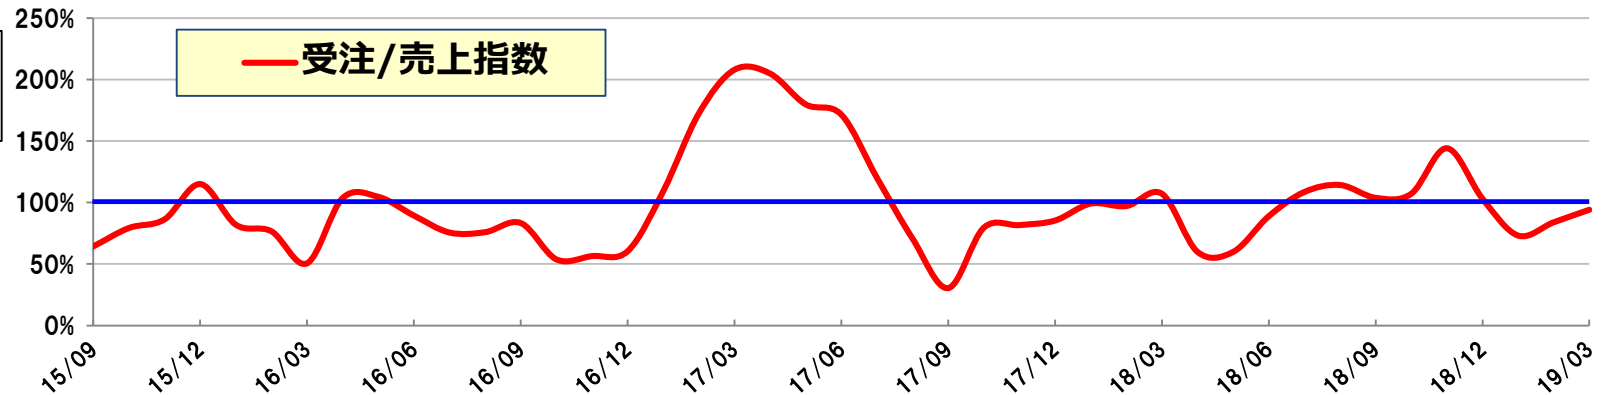

鉱山機械(本体) 受注／売上指数(6ヶ月)

6ヶ月平均受注額 / 6ヶ月平均出荷額

鉦山機械(本体) 受注/売上指数(6ヶ月)

6ヶ月平均受注額 / 6ヶ月平均出荷額

KMC <露天掘り>

ロープショベル
ブラストホールドリル
ドラグライン他

KMC <坑内掘り>

コンティニュースマイナ
シアラー
ロードホールダンプ
ドリルジャンボ他