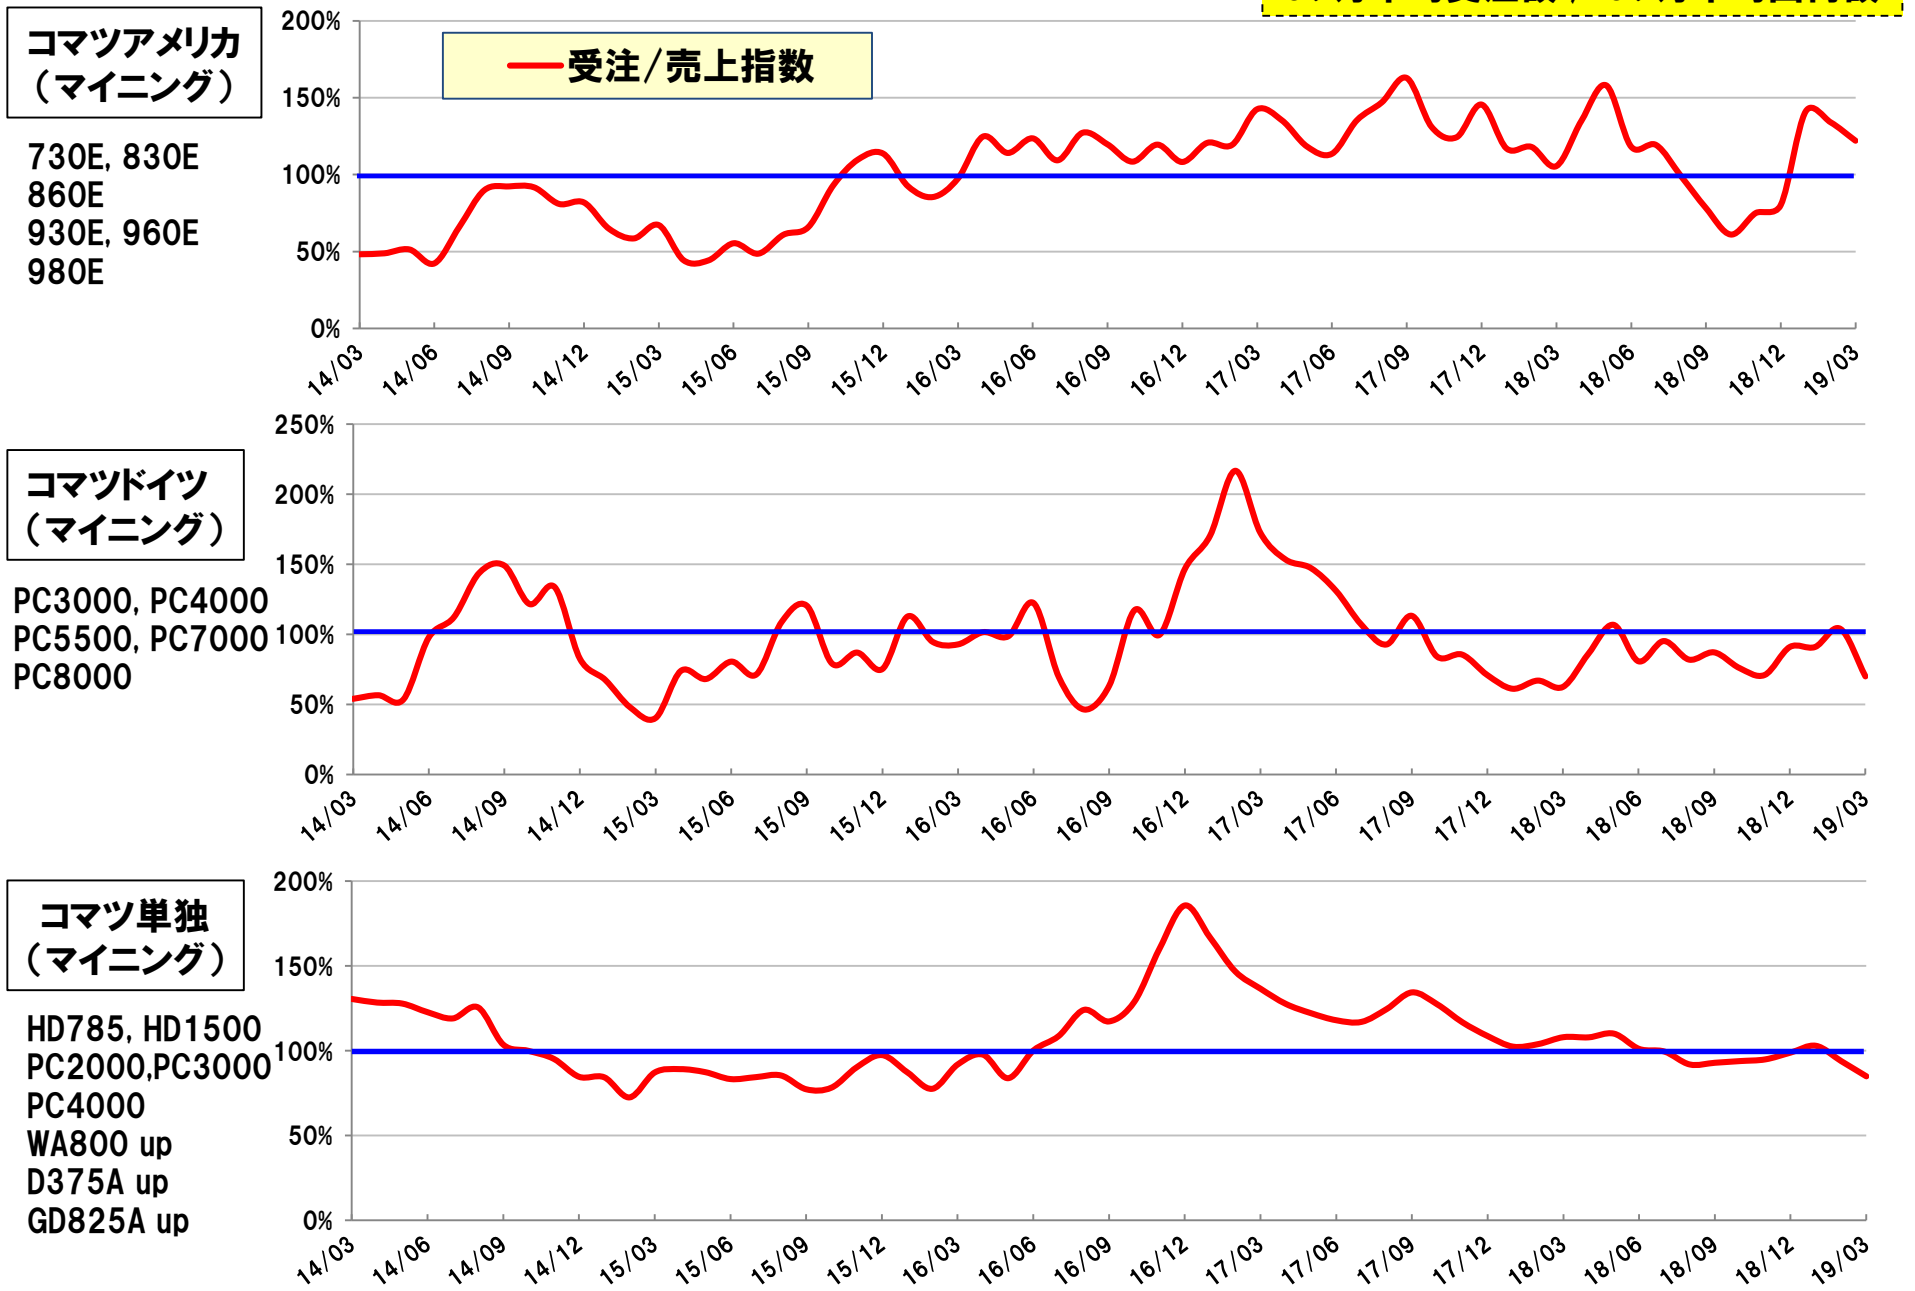

鉱山機械(本体) 受注／売上指数(6ヶ月)

6ヶ月平均受注額 / 6ヶ月平均出荷額

鉦山機械(本体) 受注/売上指数(6ヶ月)

6ヶ月平均受注額 / 6ヶ月平均出荷額

KMC <露天掘り>

ロープショベル
ブラストホールドリル
ドラグライン他

KMC <坑内掘り>

コンティニュースマイナ
シアラー
ロードホールダンプ
ドリルジャンボ他