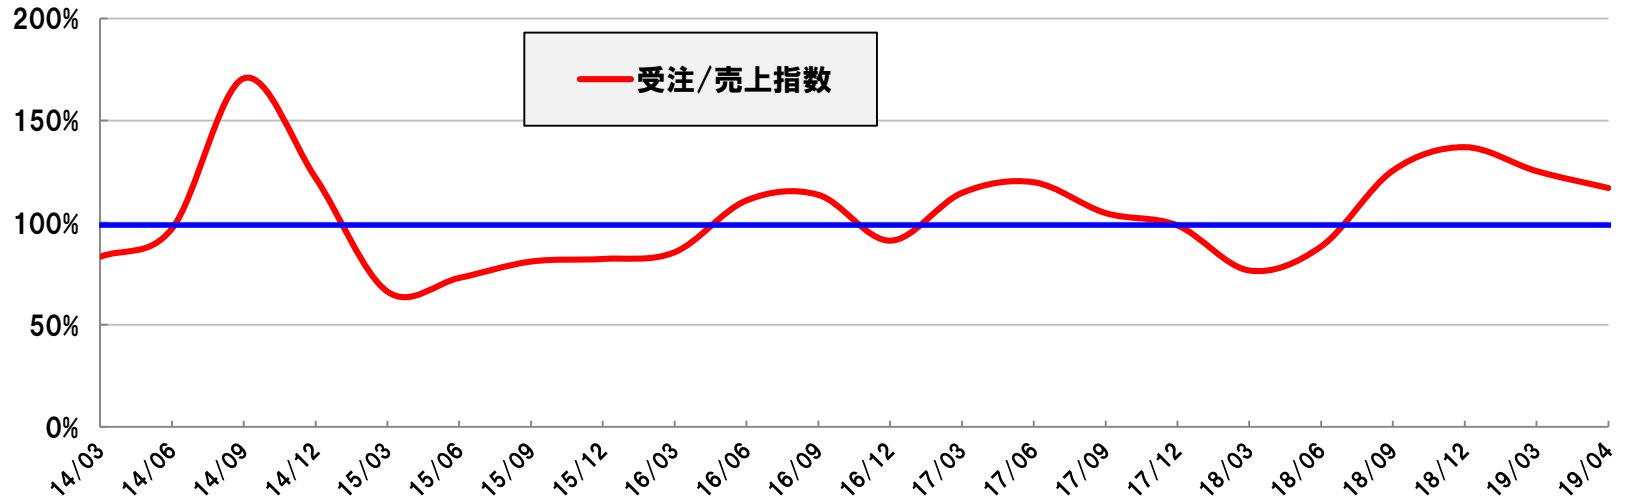

産業機械 受注／売上指数(6ヶ月)

コマツ産機

6ヶ月平均受注額 / 6ヶ月平均出荷額

コマツNTC (除くワイヤーソー)