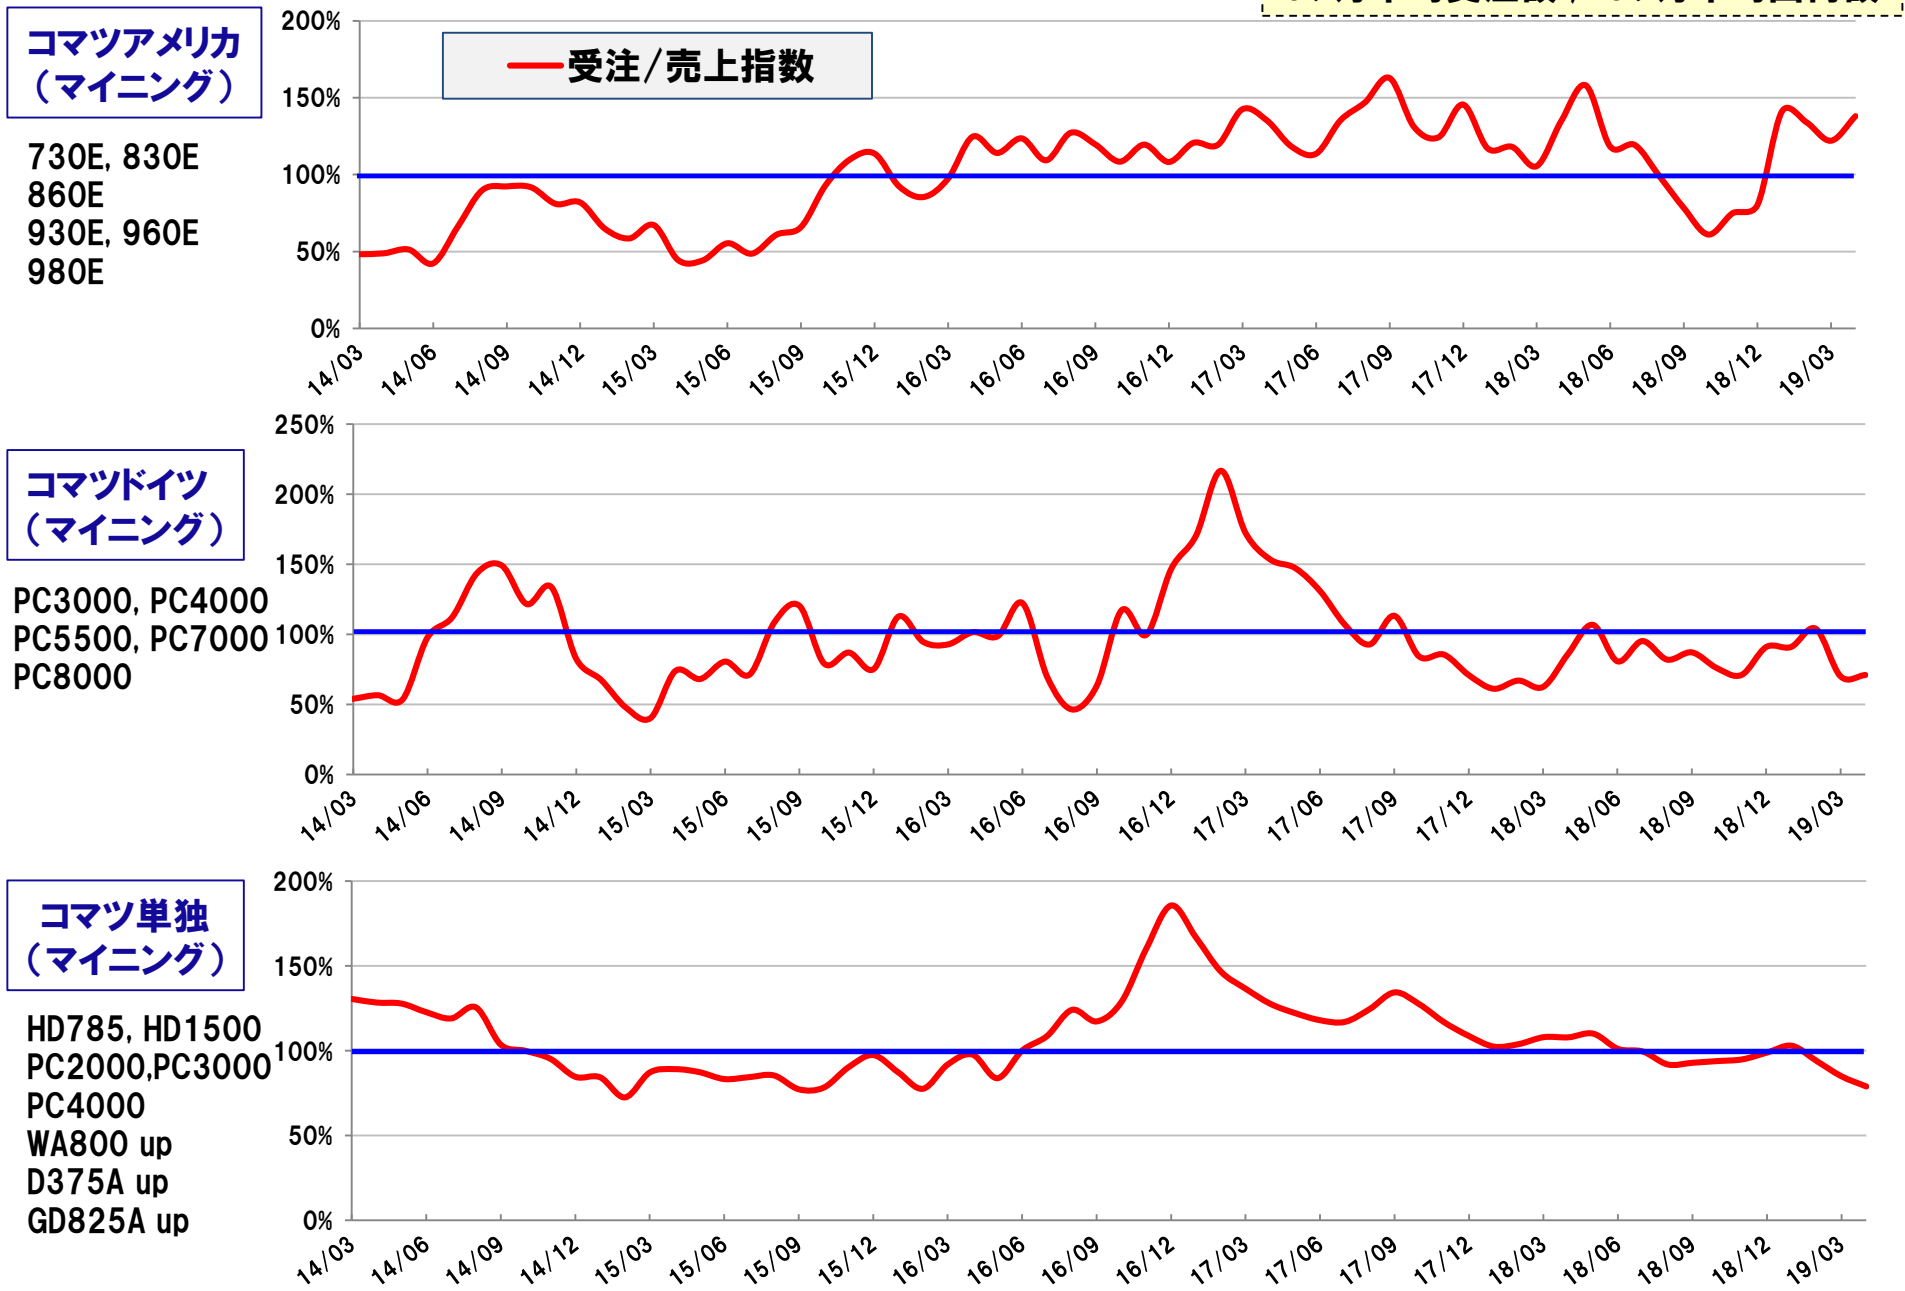

鉱山機械(本体) 受注/売上指数(6ヶ月)

6ヶ月平均受注額 / 6ヶ月平均出荷額

鉦山機械(本体) 受注/売上指数(6ヶ月)

6ヶ月平均受注額 / 6ヶ月平均出荷額

KMC
(マイニング)

<露天掘り>
ロープショベル
ブラストホールドリル
ドラグライン他

<坑内掘り>
コンティニューアスマイナ
シアラー
ロードホールダンプ
ドリルジャンボ他