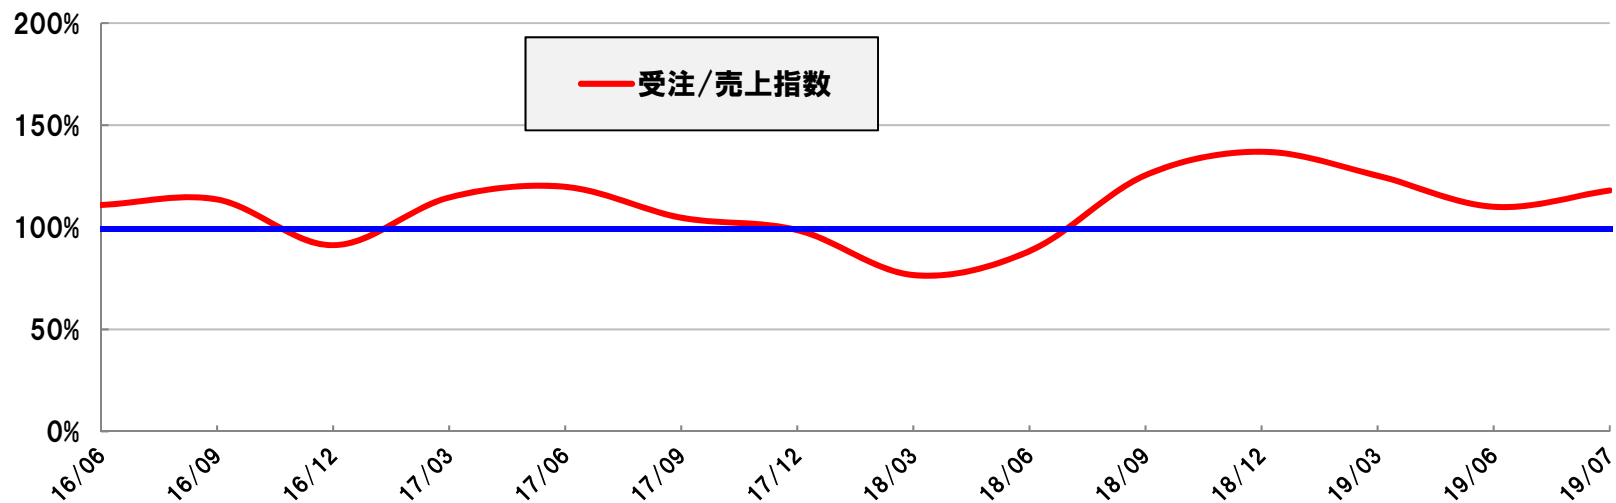

# 産業機械 受注／売上指数(6ヶ月)

コマツ産機

6ヶ月平均受注額 / 6ヶ月平均出荷額

コマツNTC