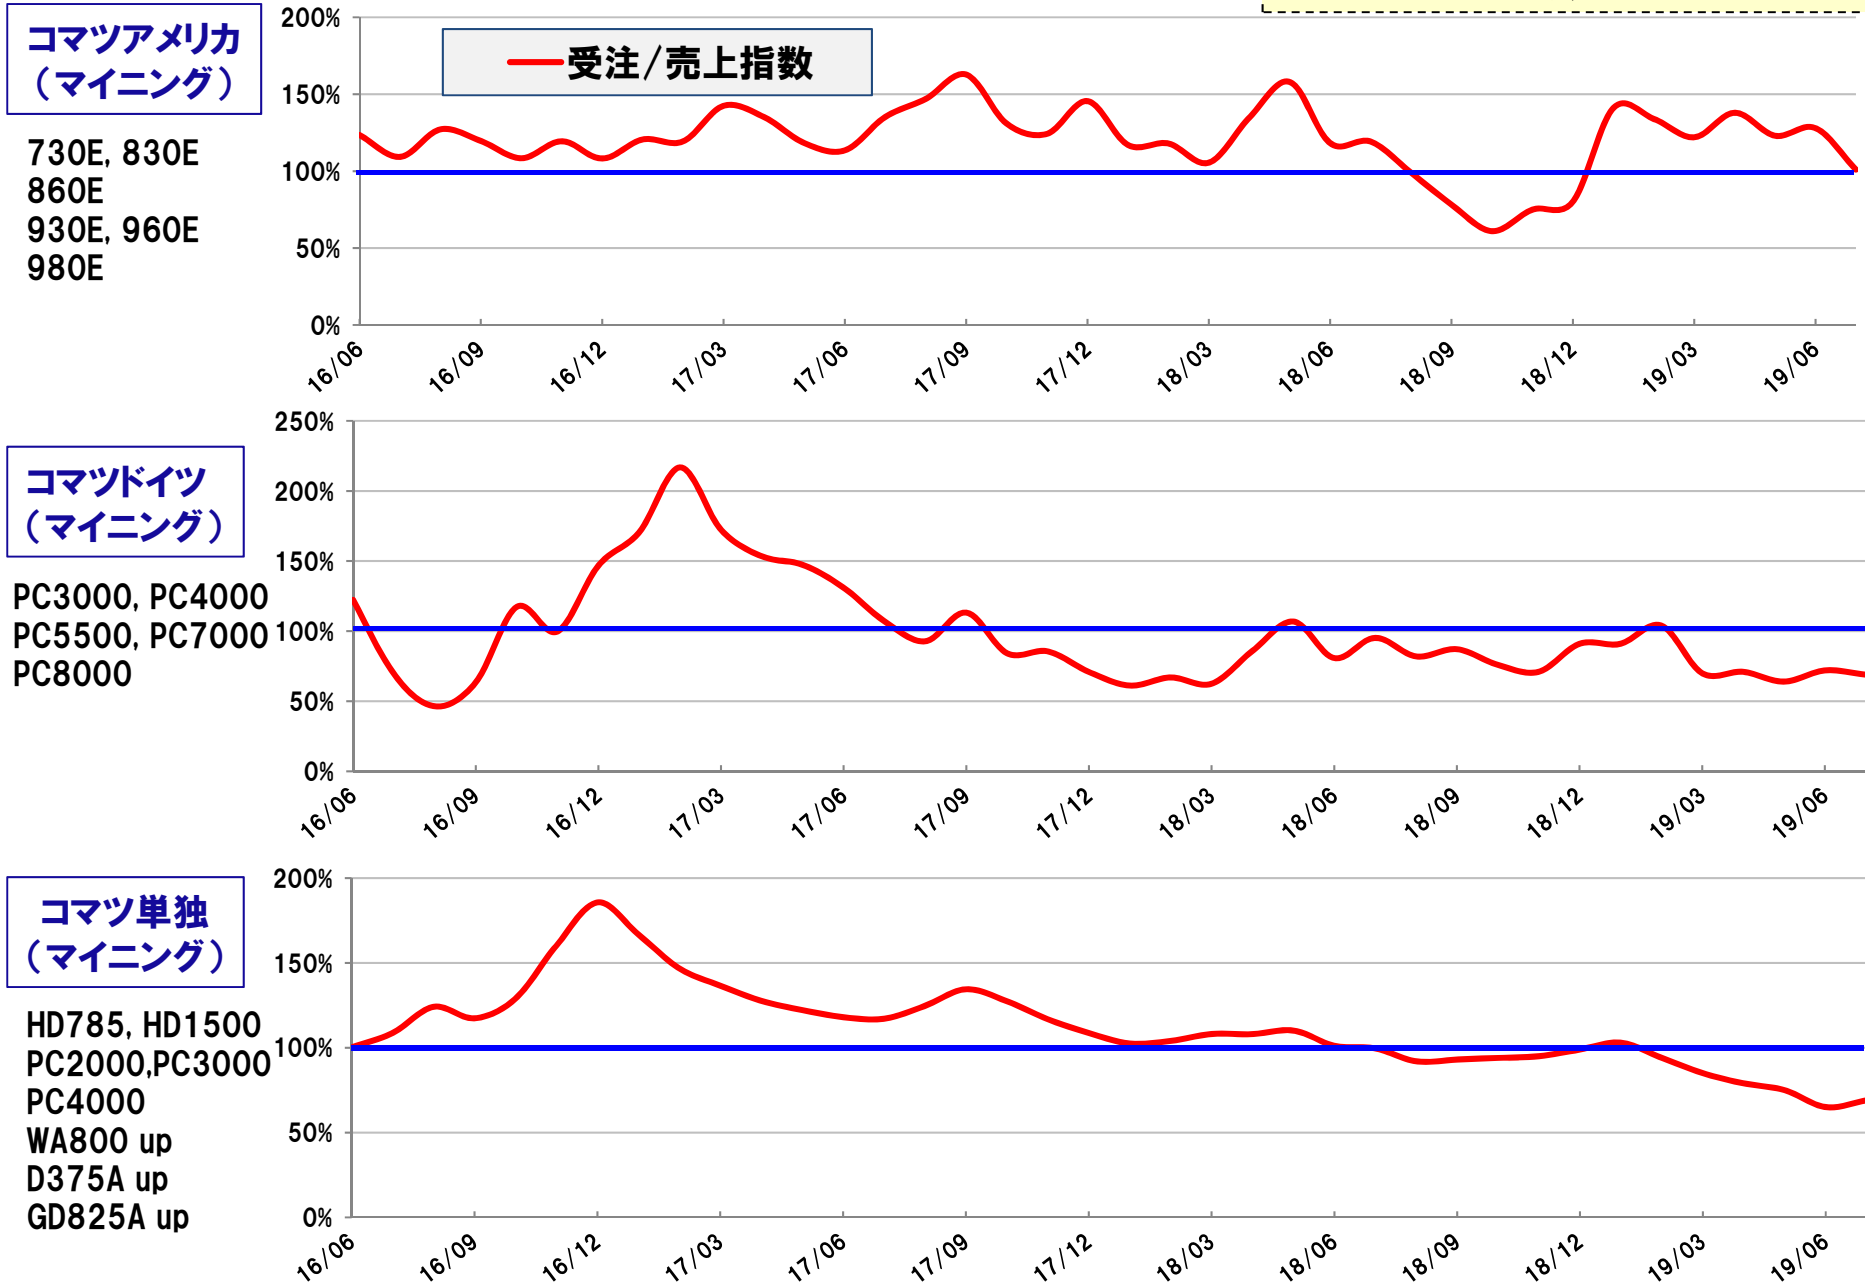

鉱山機械(本体) 受注/売上指数(6ヶ月)

6ヶ月平均受注額 / 6ヶ月平均出荷額

鉦山機械(本体) 受注/売上指数(6ヶ月)

6ヶ月平均受注額 / 6ヶ月平均出荷額

KMC
(マイニング)

<露天掘り>
ロープショベル
ブラストホールドリル
ドラグライン他

<坑内掘り>
コンティニュースマイナ
シアラー
ロードホールダンプ
ドリルジャンボ他