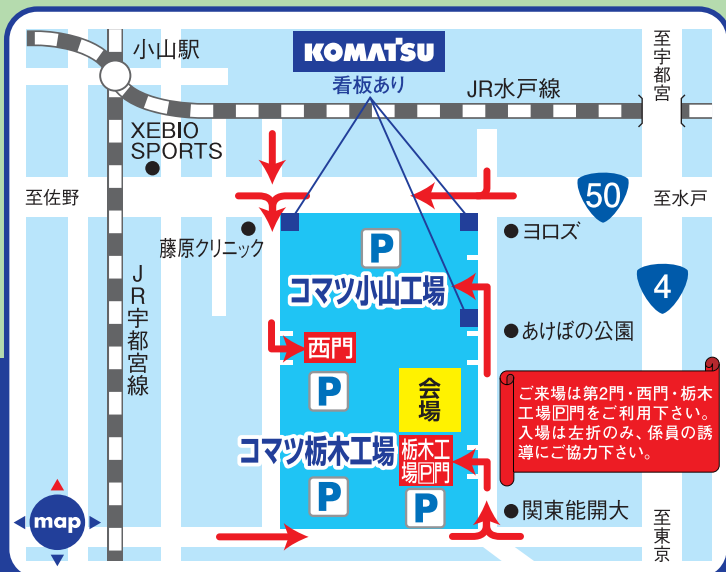

CO₂の排出量をゼロにする 「グリーン電力」を使用!

コマツ小山工場・栃木工場は、今回使用するすべての電力をグリーン電力で賄い、CO₂を排出しない環境にやさしいフェスティバルを実施します。

ことしも **建機展示・建機試乗会**
建機デモ・工場見学会
などなど... もりたくさんぞう

キャラクターショー

今回はこの5人で出撃だ!

©2017 テレビ朝日・東映AG・東映

メインステージでは
キュウレンジャー
とちおとめ25など
最後は**ビンゴ大会**
くわしくは
ウラ面みてね

栃木県ご当地
アイドル
”とちおとめ25”

白鷺大学ダンス部FASCINATING

ゴールデン・スウィング・オーケストラ

ビンゴ大会

お問合せ

コマツ小山工場・コマツ栃木工場
TEL0285-28-8110
小山市横倉新田400

小山駅 ↔ 会場 無料送迎バス	
行き	帰り
小山駅東口 発	小山工場 発
①9:40 ②10:20	①12:40 ②13:20
③11:00 ④11:40	③14:00 ④14:40
⑤12:20 (5便)	⑤15:20 (5便)

アミューズメント 10:00▶15:00

- ミニ建機操縦整理券配布所
- ミニ建機操縦 **ミニ建機でボールすくいにチャレンジ!!** **建機乗車体験**
ダンプトラックに乗ってみよう!
上記会場の整理券配布時間 | 1回目 ●10:00~ | 2回目 ●11:30~ | 3回目 ●13:00~
※整理券には限りがあります。建機乗車体験は上記時間に会場にて抽選の上配布します。
- めりえDEケンケンキッキ&巨大めりえ
親子で楽しく建機オリジナルめりえ、めりえをしてくれた方に景品をプレゼント ※ただし、数に限りがあります。
- トルクレンチ締め体験 **ものづくり教室** **健康体験コーナー**
ベテラン社員がやさしく教えます。楽しく体験しよう! 竹とんぼなど作る楽しさ満喫 昔遊びの天才が教えます。 乳房模型触診、マウスウォッシュ・血圧測定の体験ができます。

会場マップ

お願い コマツフェスティバルでご家族楽しいひとときをお過ごし下さい。

- 駐車場に限りがございますので乗り合わせでお越し下さい。なお駐車場スタッフの誘導にご協力下さい。駐車場にての事故盗難等は責任を負いかねます。
- 会場内立入禁止エリアへの立ち入りはご遠慮下さい。● 会場にて体調がおもわしくなされた方・お怪我なされた方・迷子等は近くのスタッフにお声かけ下さい。
- 天候や出演者等の都合により、一部イベント内容を変更する場合があります。各イベントの具体的内容・開始時刻・会場案内図等は、当日会場にてご確認ください。
- 喫煙は、会場内の指定された場所にてお願い致します。● ペットの同伴はご遠慮下さい。